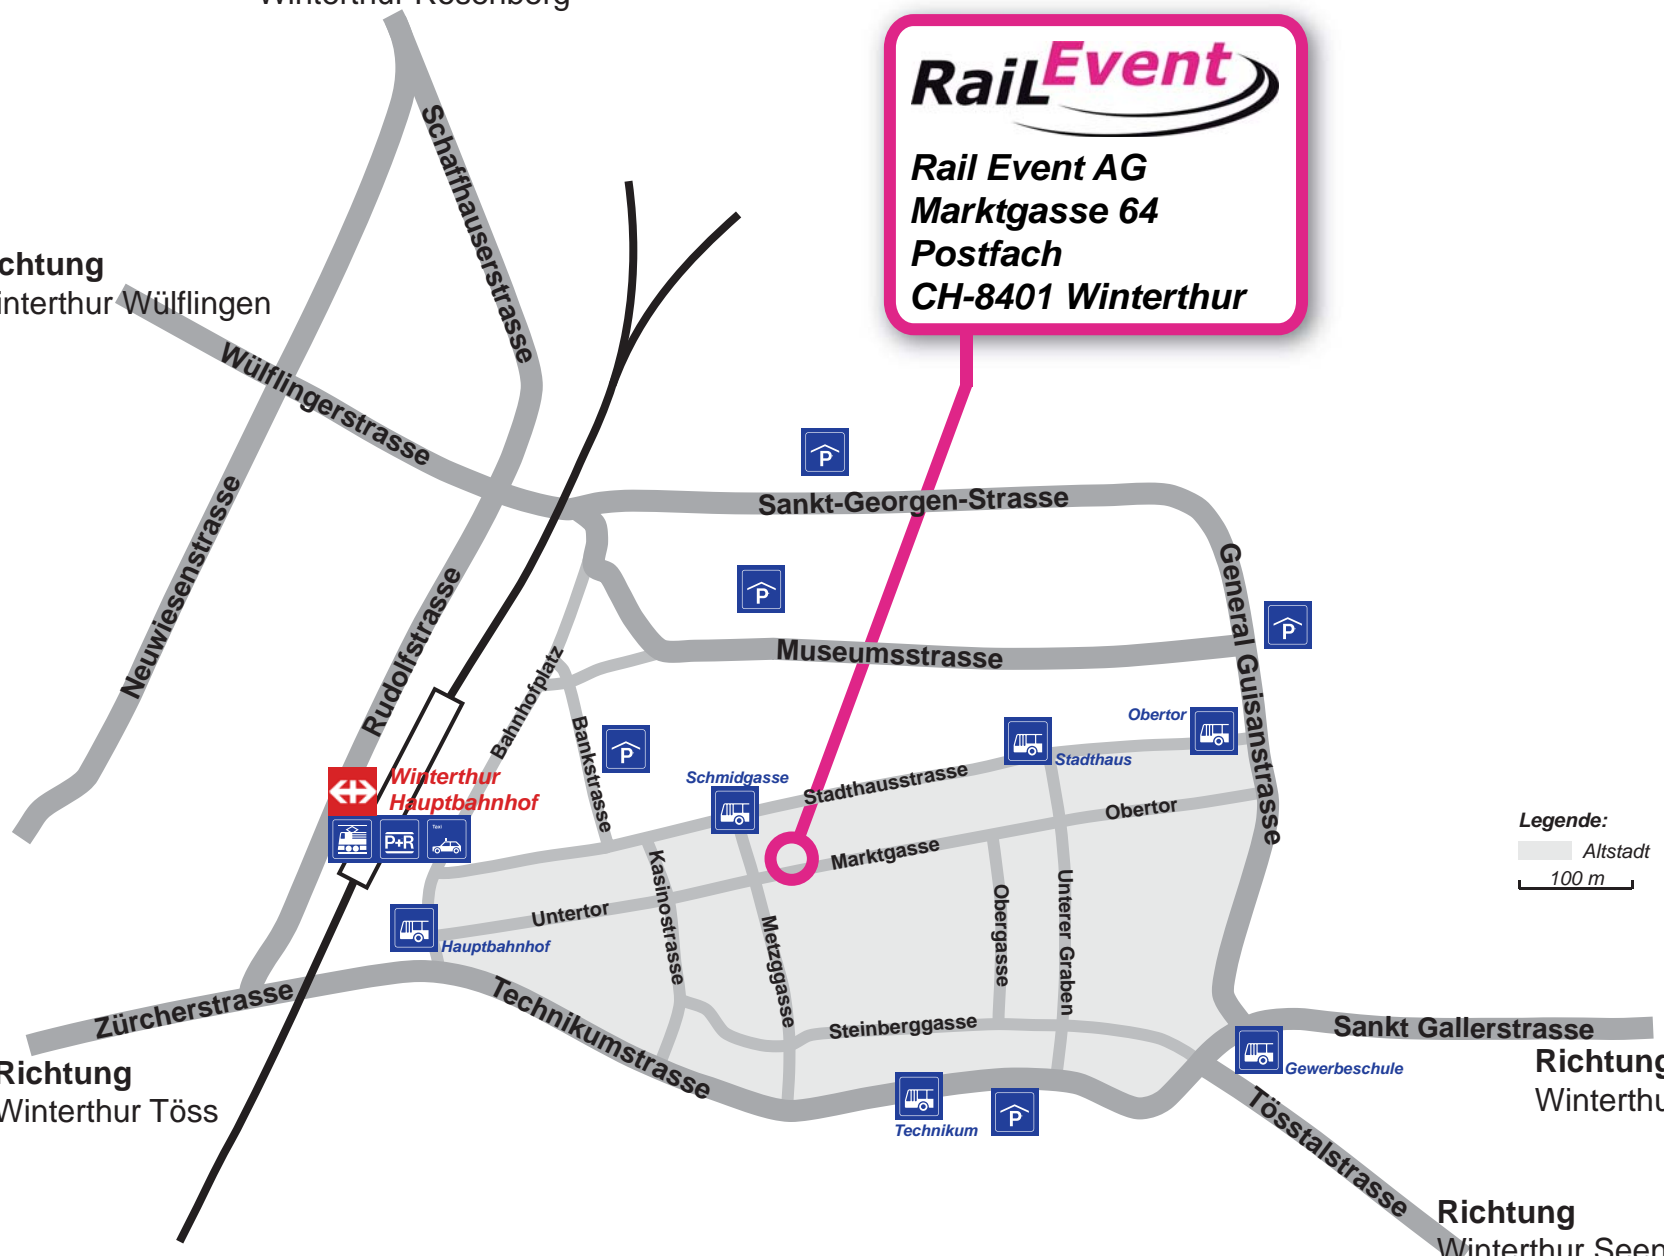

Richtung
Winterthur Rosenberg

Richtung
Winterthur Wülflingen

RailEvent

Rail Event AG
 Marktgasse 64
 Postfach
 CH-8401 Winterthur

Legende:
 Altstadt
 100 m

Richtung
Winterthur Töss

Richtung
Winterthur Grüze

Richtung
Winterthur Seen